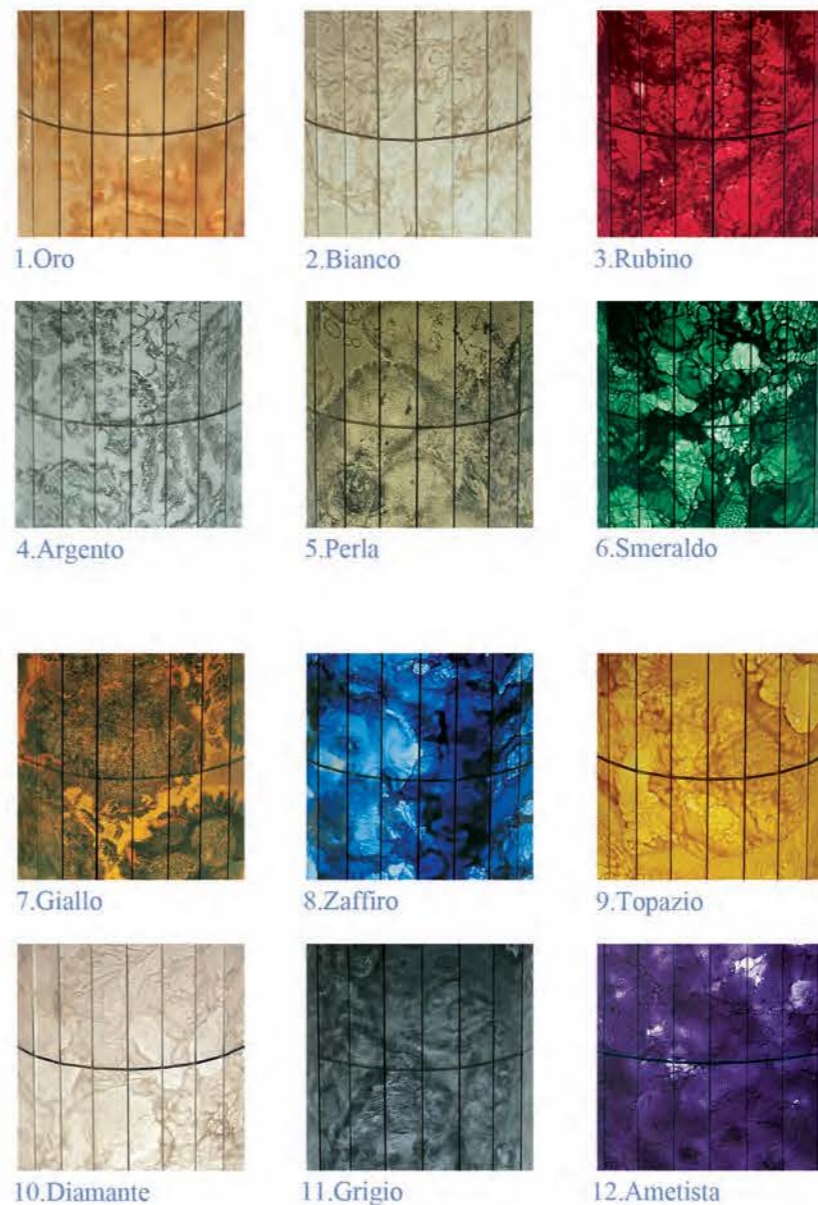

Specchi nel Tempo

1. Bianco e Nero
2. Grigio Argento
3. Meteora
4. Saturno
5. Antico Veneziano
6. Urano
7. Venere
8. Cometa
9. Iride
10. Apollo
11. Minerva
12. Zeus

Specchi da Arredamento

1. Polvere di Stelle
2. Arcobaleno
3. Policromo
4. Galassia
5. Vulcano
6. Policromo Cobalto
7. Polvere di Stelle Blu
8. Golden Antique
9. Tramonto
10. Fumé
11. Canna di Fucile
12. Black Mirror

Damasco

1. Oro
2. Smeraldo
3. Rubino
4. Bianco
5. Topazio
6. Diamante
7. Ametista
8. Zaffiro
9. Argento
10. Perla
11. Giallo
12. Grigio

Arabesque Double-Face

1. Azzorre
2. Ibiza
3. Lanzarote
4. Maldive
5. Santorini
6. Afrodite
7. Artemide
8. Atena
9. Astrea

Mosaico Specchi

1. Polvere di Stelle
2. Polvere di Stelle Blu
3. Policromo Cobalto
4. Golden Antique
5. Grigio Argento
6. Antico Veneziano
7. Policromo
8. Arcobaleno
9. Galassia
10. Bianco e Nero
11. Saturno
12. Vulcano

Mosaico Damasco

1. Oro
2. Bianco
3. Rubino
4. Argento
5. Perla
6. Smeraldo
7. Giallo
8. Zaffiro
9. Topazio
10. Diamante
11. Grigio
12. Ametista

Vetroseta

1. Venezia
2. Siena
3. Taranto
4. Como
5. Ragusa
6. Miami
7. Dallas
8. Atlanta
9. Los Angeles