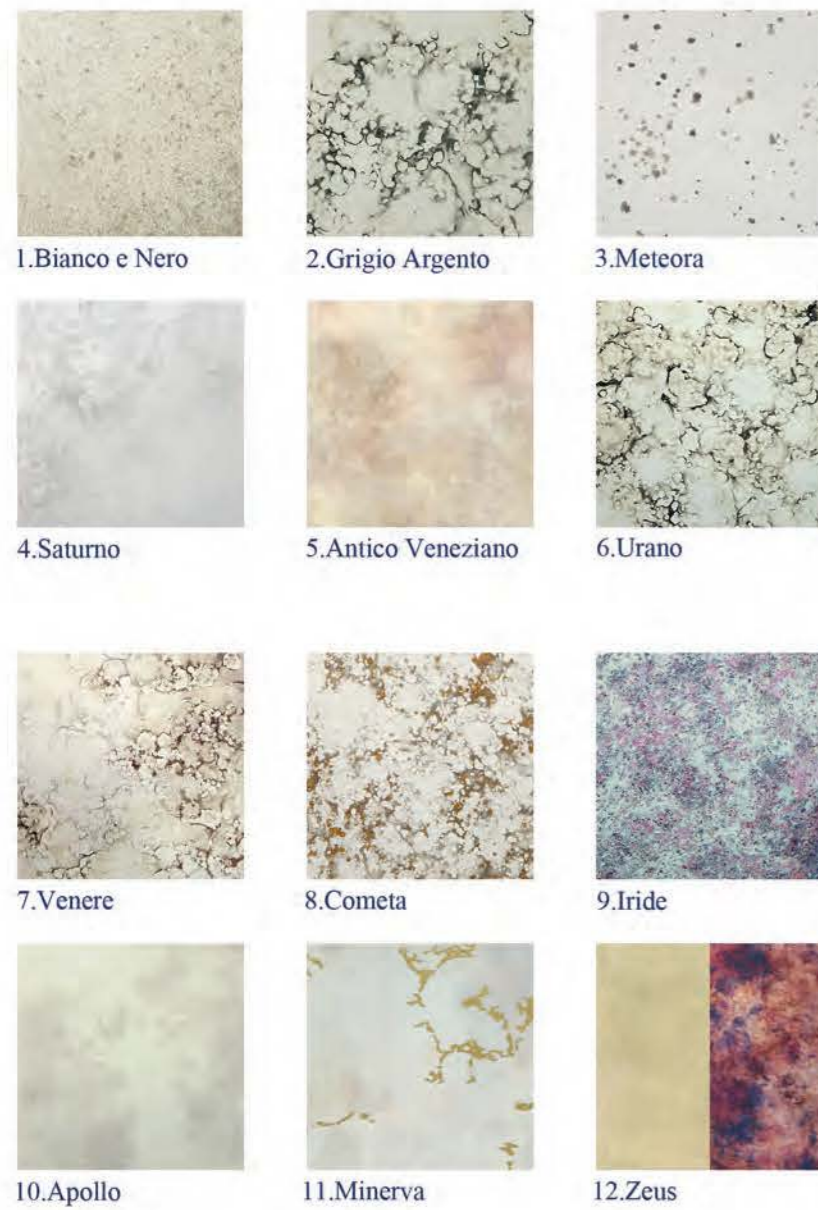

Specchi nel Tempo

1. Bianco e Nero
2. Grigio Argento
3. Meteora
4. Saturno
5. Antico Veneziano
6. Urano
7. Venere
8. Cometa
9. Iride
10. Apollo
11. Minerva
12. Zeus

Specchi da Arredamento

1. Polvere di Stelle
2. Arcobaleno
3. Policromo
4. Galassia
5. Vulcano
6. Policromo Cobalto
7. Polvere di Stelle Blu
8. Golden Antique
9. Tramonto
10. Fumé
11. Canna di Fucile
12. Black Mirror

Damasco

1. Oro
2. Smeraldo
3. Rubino
4. Bianco
5. Topazio
6. Diamante
7. Ametista
8. Zaffiro
9. Argento
10. Perla
11. Giallo
12. Grigio

Arabesque Double-Face

1. Azzorre
2. Ibiza
3. Lanzarote
4. Maldive
5. Santorini
6. Afrodite
7. Artemide
8. Atena
9. Astrea

Mosaico Specchi

1. Polvere di Stelle
2. Polvere di Stelle Blu
3. Policromo Cobalto
4. Golden Antique
5. Grigio Argento
6. Antico Veneziano
7. Policromo
8. Arcobaleno
9. Galassia
10. Bianco e Nero
11. Saturno
12. Vulcano

Mosaico Damasco

1. Oro
2. Bianco
3. Rubino
4. Argento
5. Perla
6. Smeraldo
7. Giallo
8. Zaffiro
9. Topazio
10. Diamante
11. Grigio
12. Ametista

Vetroseta

1. Venezia
2. Siena
3. Taranto
4. Como
5. Ragusa
6. Miami
7. Dallas
8. Atlanta
9. Los Angeles