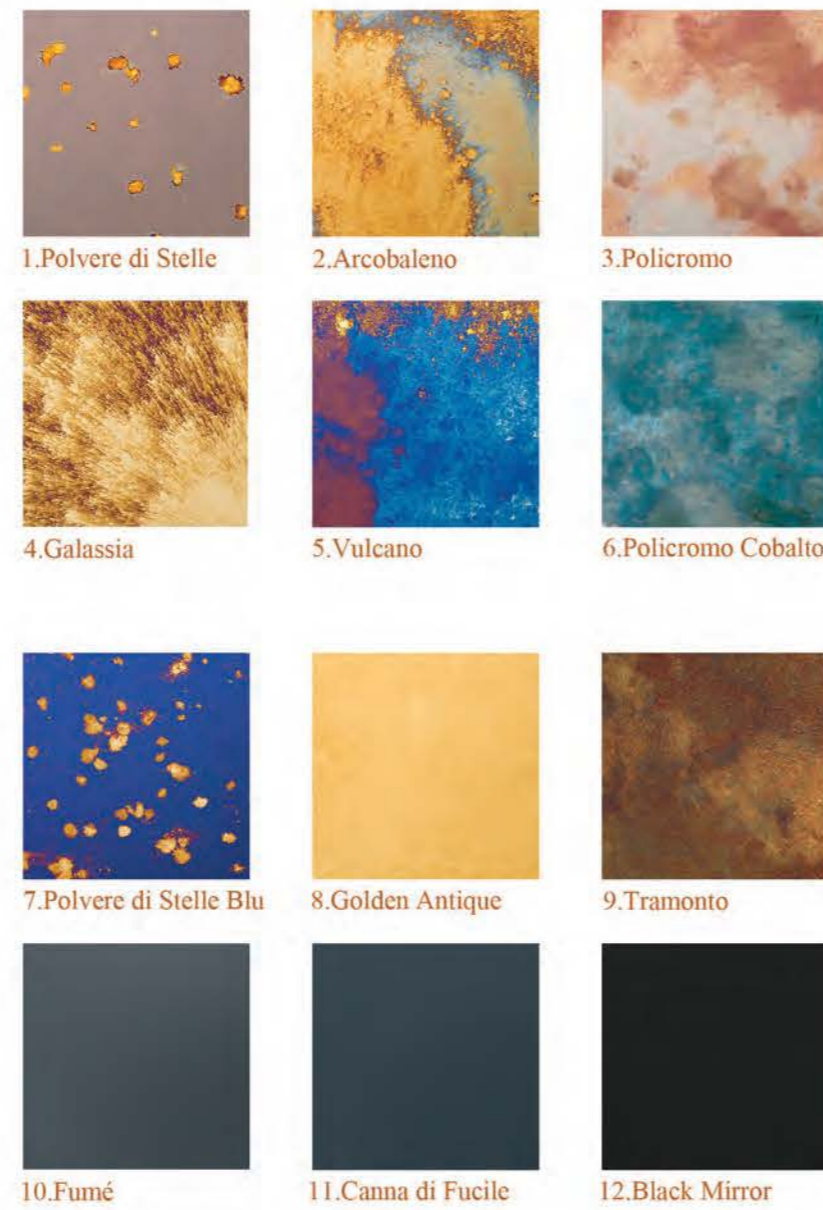

Specchi nel Tempo

1. Bianco e Nero
2. Grigio Argento
3. Meteora
4. Saturno
5. Antico Veneziano
6. Urano
7. Venere
8. Cometa
9. Iride
10. Apollo
11. Minerva
12. Zeus

Specchi da Arredamento

1. Polvere di Stelle
2. Arcobaleno
3. Policromo
4. Galassia
5. Vulcano
6. Policromo Cobalto
7. Polvere di Stelle Blu
8. Golden Antique
9. Tramonto
10. Fumé
11. Canna di Fucile
12. Black Mirror

Damasco

1. Oro
2. Smeraldo
3. Rubino
4. Bianco
5. Topazio
6. Diamante
7. Ametista
8. Zaffiro
9. Argento
10. Perla
11. Giallo
12. Grigio

Arabesque Double-Face

1. Azzorre
2. Ibiza
3. Lanzarote
4. Maldive
5. Santorini
6. Afrodite
7. Artemide
8. Atena
9. Astrea

Mosaico Specchi

1. Polvere di Stelle
2. Polvere di Stelle Blu
3. Policromo Cobalto
4. Golden Antique
5. Grigio Argento
6. Antico Veneziano
7. Policromo
8. Arcobaleno
9. Galassia
10. Bianco e Nero
11. Saturno
12. Vulcano

Mosaico Damasco

1. Oro
2. Bianco
3. Rubino
4. Argento
5. Perla
6. Smeraldo
7. Giallo
8. Zaffiro
9. Topazio
10. Diamante
11. Grigio
12. Ametista

Vetroseta

1. Venezia
2. Siena
3. Taranto
4. Como
5. Ragusa
6. Miami
7. Dallas
8. Atlanta
9. Los Angeles