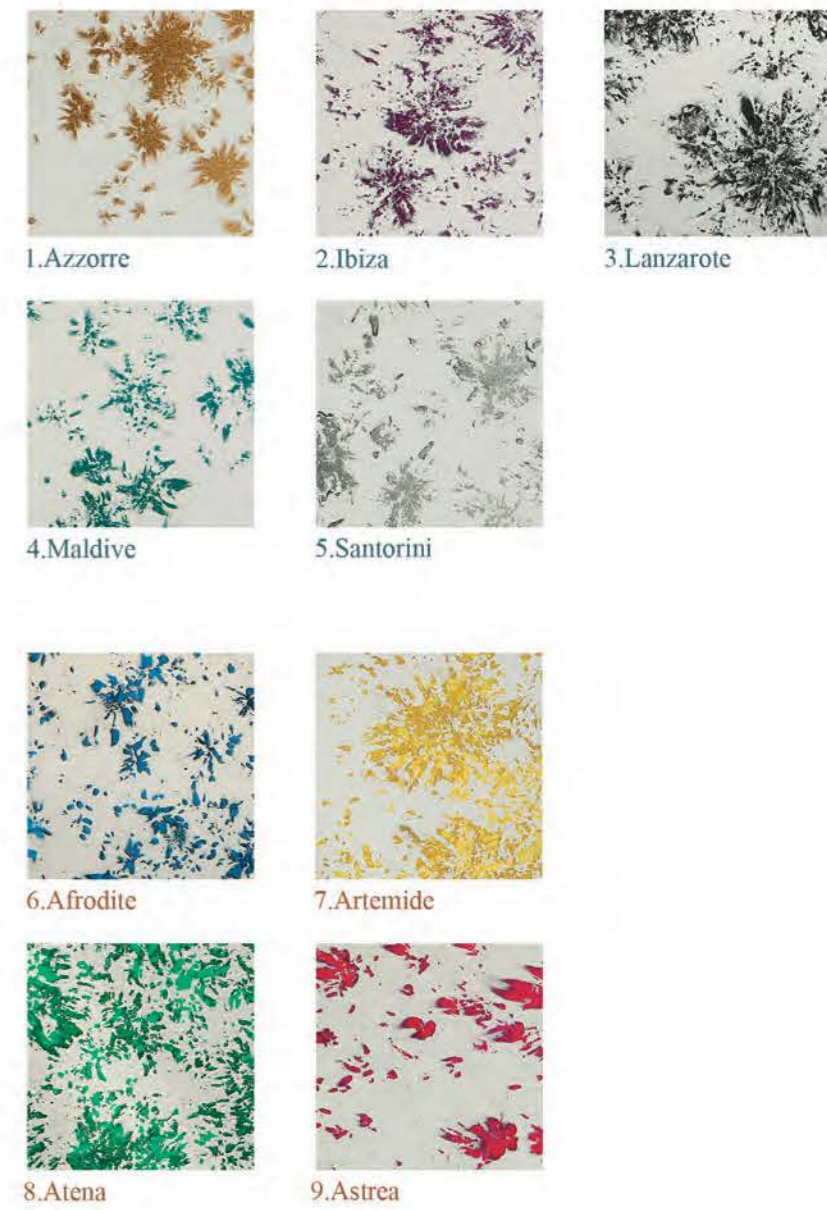

Specchi nel Tempo

1. Bianco e Nero
2. Grigio Argento
3. Meteora
4. Saturno
5. Antico Veneziano
6. Urano
7. Venere
8. Cometa
9. Iride
10. Apollo
11. Minerva
12. Zeus

Specchi da Arredamento

1. Polvere di Stelle
2. Arcobaleno
3. Policromo
4. Galassia
5. Vulcano
6. Policromo Cobalto
7. Polvere di Stelle Blu
8. Golden Antique
9. Tramonto
10. Fumé
11. Canna di Fucile
12. Black Mirror

Damasco

1. Oro
2. Smeraldo
3. Rubino
4. Bianco
5. Topazio
6. Diamante
7. Ametista
8. Zaffiro
9. Argento
10. Perla
11. Giallo
12. Grigio

Arabesque Double-Face

1. Azzorre
2. Ibiza
3. Lanzarote
4. Maldive
5. Santorini
6. Afrodite
7. Artemide
8. Atena
9. Astrea

Mosaico Specchi

1. Polvere di Stelle
2. Polvere di Stelle Blu
3. Policromo Cobalto
4. Golden Antique
5. Grigio Argento
6. Antico Veneziano
7. Policromo
8. Arcobaleno
9. Galassia
10. Bianco e Nero
11. Saturno
12. Vulcano

Mosaico Damasco

1. Oro
2. Bianco
3. Rubino
4. Argento
5. Perla
6. Smeraldo
7. Giallo
8. Zaffiro
9. Topazio
10. Diamante
11. Grigio
12. Ametista

Vetroseta

1. Venezia
2. Siena
3. Taranto
4. Como
5. Ragusa
6. Miami
7. Dallas
8. Atlanta
9. Los Angeles