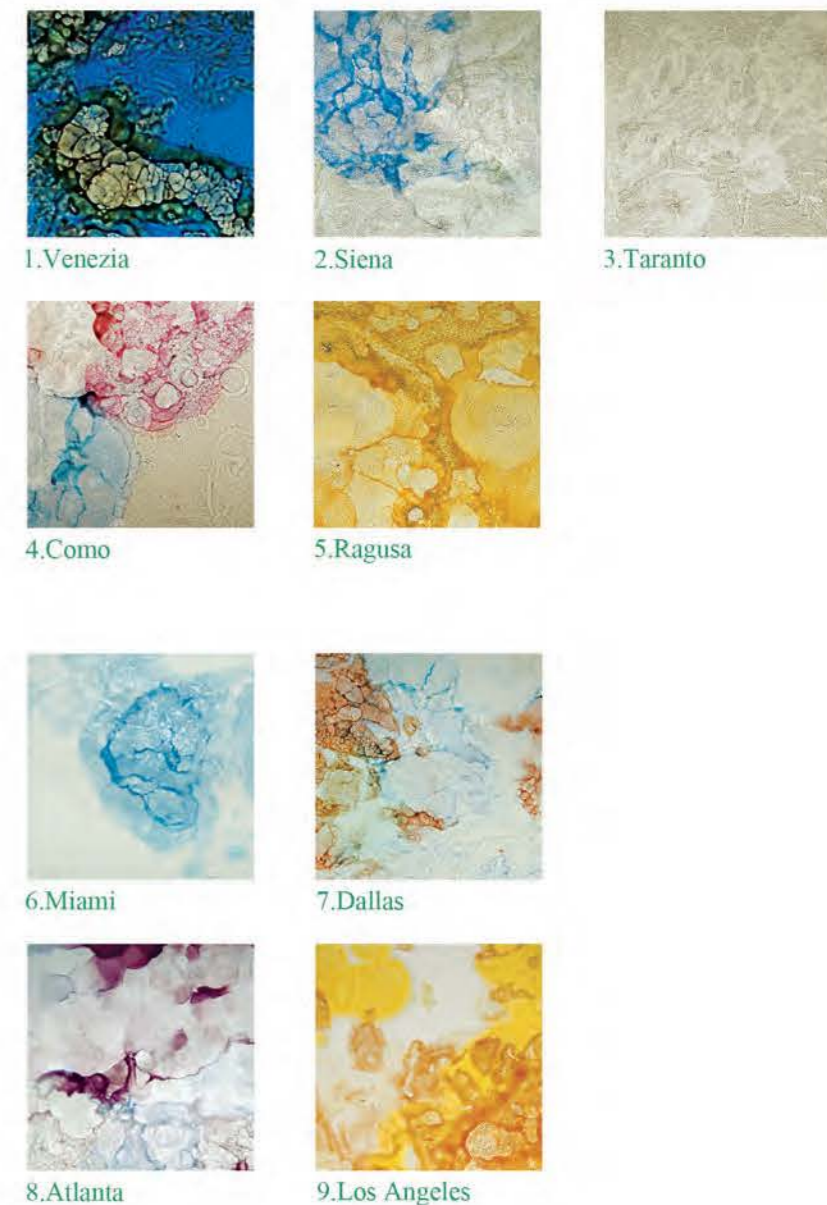

Specchi nel Tempo

1. Bianco e Nero
2. Grigio Argento
3. Meteora
4. Saturno
5. Antico Veneziano
6. Urano
7. Venere
8. Cometa
9. Iride
10. Apollo
11. Minerva
12. Zeus

Specchi da Arredamento

1. Polvere di Stelle
2. Arcobaleno
3. Policromo
4. Galassia
5. Vulcano
6. Policromo Cobalto
7. Polvere di Stelle Blu
8. Golden Antique
9. Tramonto
10. Fumé
11. Canna di Fucile
12. Black Mirror

Mosaico Specchi

1. Polvere di Stelle
2. Polvere di Stelle Blu
3. Policromo Cobalto
4. Golden Antique
5. Grigio Argento
6. Antico Veneziano
7. Policromo
8. Arcobaleno
9. Galassia
10. Bianco e Nero
11. Saturno
12. Vulcano

Mosaico: misure, taglio, imballaggio, peso. Mosaic panels: sizes, cut, packing, weight.
mm 425x500x2 - taglio standard standard cut mm 12,5x50 - 25 pannelli/cassa panels per case > kg 33/cassa case
mm 425x500x2 - taglio standard standard cut mm 12,5x50 - 50 pannelli/cassa panels per case > Kg 62/cassa case
Su richiesta si eseguono tagli diversi dallo standard. On request we do special cuts, out of standard.

Mosaico Damasco

1. Oro
2. Bianco
3. Rubino
4. Argento
5. Perla
6. Smeraldo
7. Giallo
8. Zaffiro
9. Topazio
10. Diamante
11. Grigio
12. Ametista

Vetroseta

1. Venezia
2. Siena
3. Taranto
4. Como
5. Ragusa
6. Miami
7. Dallas
8. Atlanta
9. Los Angeles